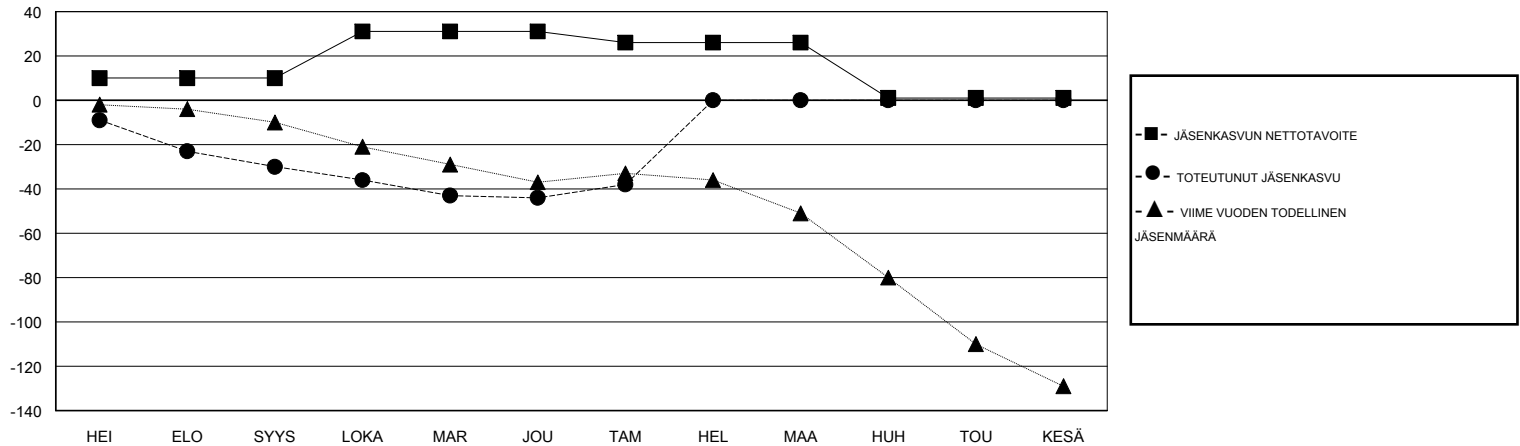

MONTHLY MEMBERSHIP PROGRESS REPORT

District 107 A

Results as of: 01/31/2018

GMT: ANTTI FORSELL

SIJAINI FINLAND

GMT VAALIPIIRI

Klubit				jäsenä			
TULOKSET 2017-2018				TULOKSET 2017-2018			
NELJÄNNES	UUDEN KLUBIN TAVOITE	UUDET KLUBIT	LOPETETUT KLUBIT	NELJÄNNES	JÄSENKASVUN NETTOTAVOITE	TOTEUTUNUT JÄSENKASVU	POISTETUT JÄSENET (mukaan lukien siirrot)
HEI/ELO/SYYS	0	0	1	HEI/ELO/SYYS	10	7	37
LOKA/MAR/JOU	1	0	0	LOKA/MAR/JOU	21	31	42
TAM/HEL/MAA	0	0	0	TAM/HEL/MAA	-5	19	13
HUH/TOU/KESÄ	0	0	0	HUH/TOU/KESÄ	-25	0	0

TAVOITTEET JA UUDET KLUBIT, KUMULATIIVINEN

TAVOITTEET JA JÄSENET, KUMULATIIVINEN

LAKKAUTETUT KLUBIT: 1

35 CLUBS OF 89 LISÄNNYT YHDEN TAI USEAMMAN UUTTA JÄSENTÄ

SUKUPUOLIJAKAUMA

MIES 1,938 (82.47%)
NAINEN 412 (17.53%)