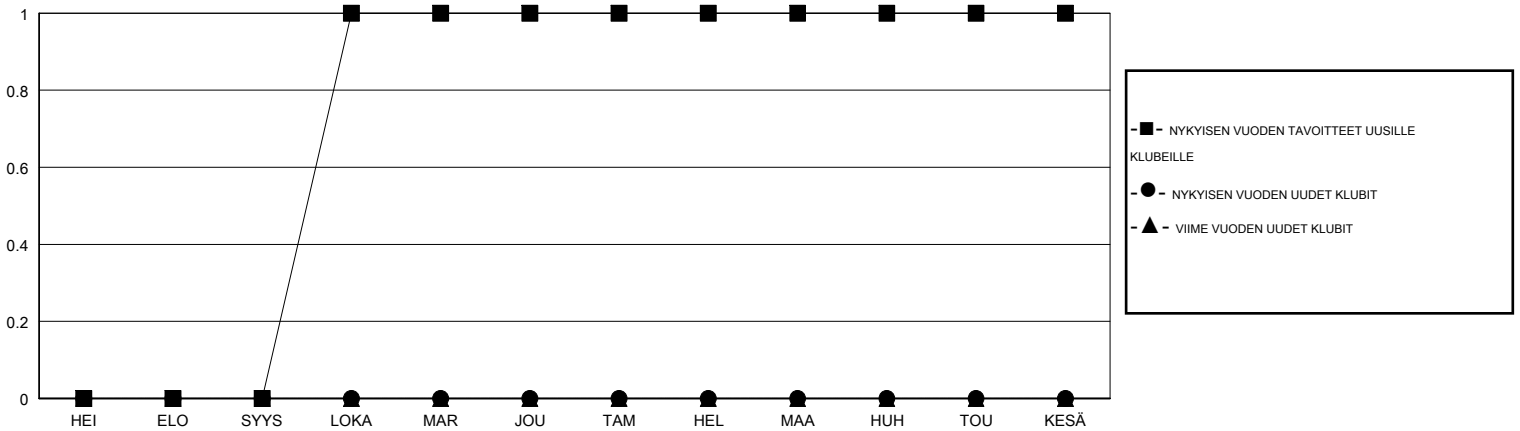

MONTHLY MEMBERSHIP PROGRESS REPORT

District 107 A

Results as of: 01/31/2018

GMT: ANTTI FORSELL

SIJAINI FINLAND

GMT VAALIPIIRI

Klubit				jäsenä			
TULOKSET 2017-2018				TULOKSET 2017-2018			
NELJÄNNES	UUDEN KLUBIN TAVOITE	UUDET KLUBIT	LOPETETUT KLUBIT	NELJÄNNES	JÄSENKASVUN NETTOTAVOITE	TOTEUTUNUT JÄSENKASVU	POISTETUT JÄSENET (mukaan lukien siirrot)
HEI/ELO/SYYS	0	0	1	HEI/ELO/SYYS	10	7	37
LOKA/MAR/JOU	1	0	0	LOKA/MAR/JOU	21	31	42
TAM/HEL/MAA	0	0	0	TAM/HEL/MAA	-5	19	13
HUH/TOU/KESÄ	0	0	0	HUH/TOU/KESÄ	-25	0	0

TAVOITTEET JA UUDET KLUBIT, KUMULATIIVINEN

TAVOITTEET JA JÄSENET, KUMULATIIVINEN

LAKKAUTETUT KLUBIT: 1

35 CLUBS OF 89 LISÄNNYT YHDEN TAI USEAMMAN UUTTA JÄSENTÄ

SUKUPUOLIJAKAUMA

MIES 1,938 (82.47%)
NAINEN 412 (17.53%)